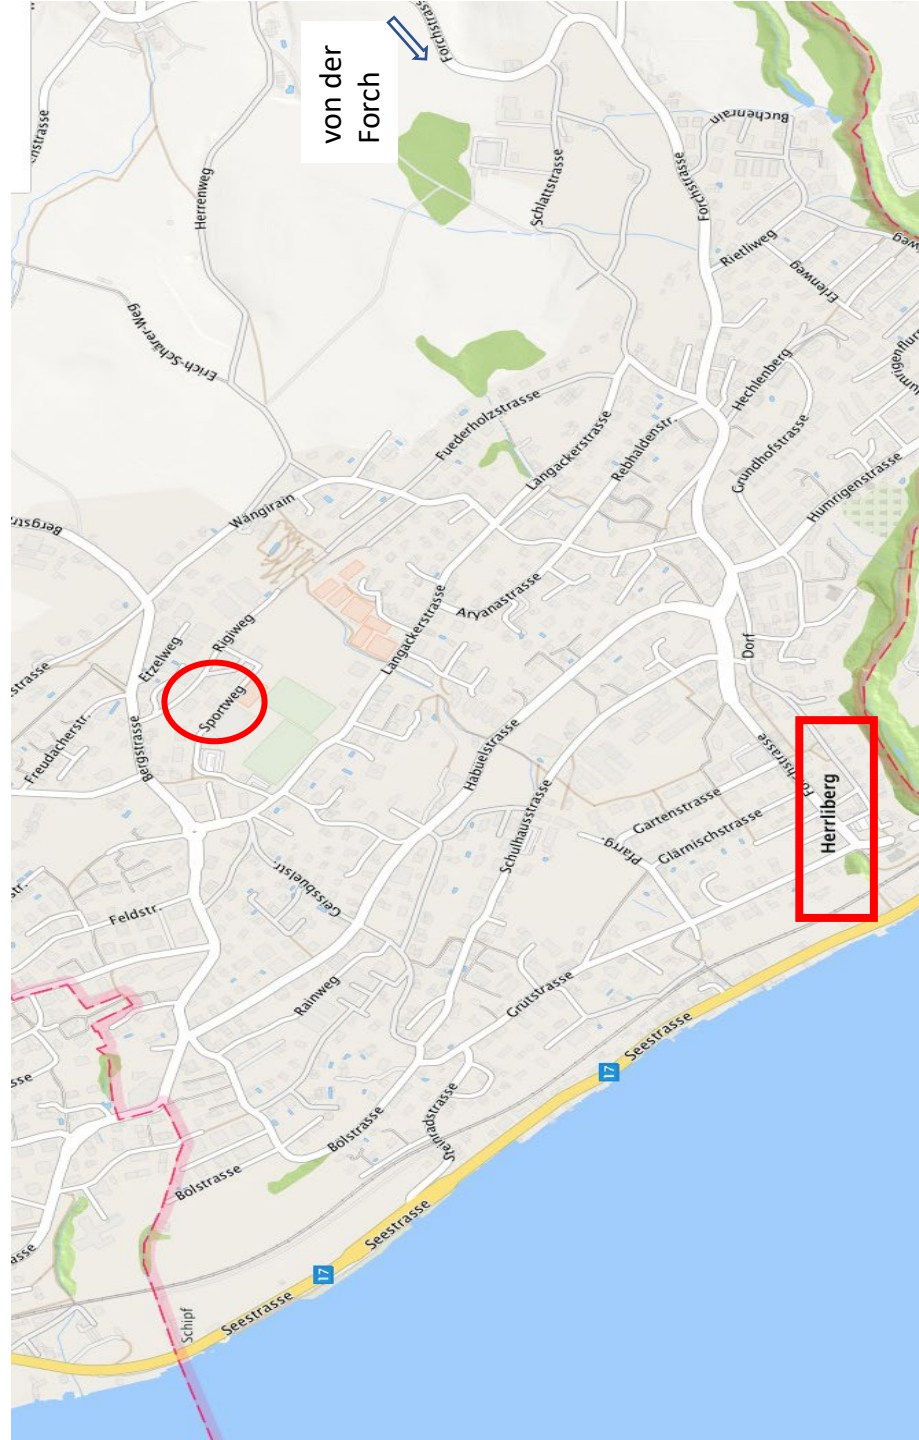

Anreise zur Sportanlage Langacker,
Sportweg, CH - 8704 Herrliberg

Anreise mit dem Auto:

Navigation auf Sportweg, 8704 Herrliberg einstellen.
Anreise über Langackerstrasse, in Sportweg einbiegen.
Parkplätze ausreichend vorhanden.

Sportler bitte auf P5 parkieren (Nähe Sportlereingang).

Anreise mit dem ÖV:

Bis Bahnhof Herrliberg-Feldmeilen mit der S6 oder S16, dann Bus 973
(Fahrplan beachten)
bis Haltestelle Sportweg.